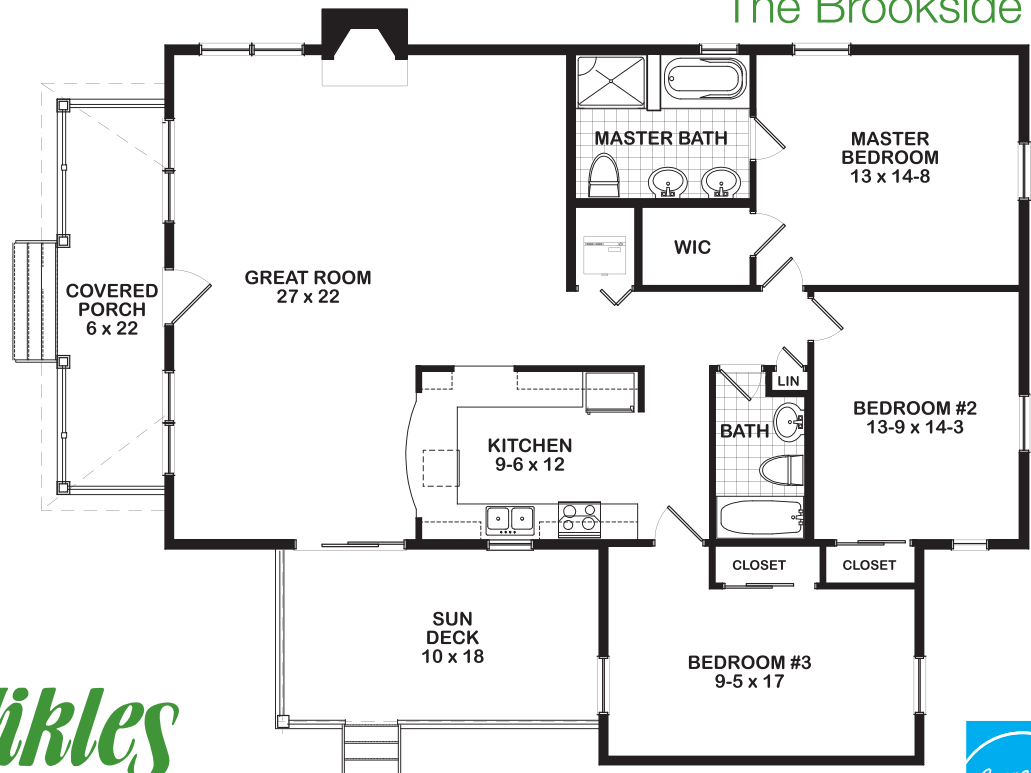

# Green Country Homes

1570  
SQUARE FEET

The Brookside

Floor Plan  
TOTAL 1570 SF

 **Ed Nikles**  
Custom Builder, Inc.

570-296-9200 • Fax: 570-296-9207 • [www.ednikles.com](http://www.ednikles.com) • Email: [info@ednikles.com](mailto:info@ednikles.com)  
104 BENNETT AVENUE, SUITE 1A • MILFORD, PA 18337